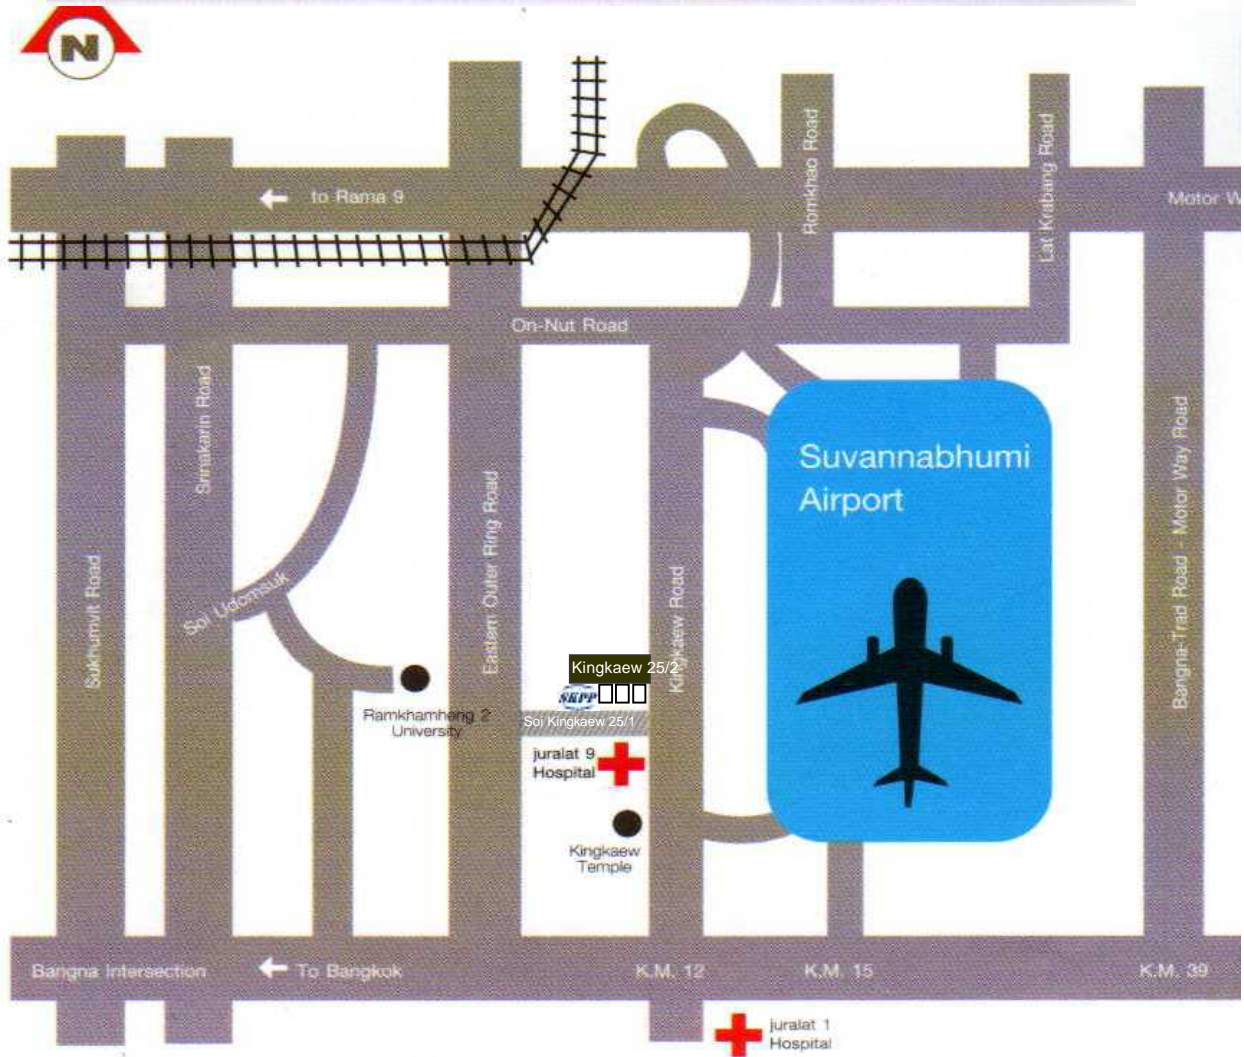

บริษัท ชินโซ เค แมค พรีซิชั่น पार्ट (กรุงเทพ) จำกัด
SHINSHO K'MAC PRECISION PARTS (BANGKOK) CO., LTD.

SHINSHO K'MAC PRECISION PARTS (BANGKOK) CO.,LTD.

บริษัท ชินโซ เค แมค พรีซิชั่น पार्ट (กรุงเทพ) จำกัด

110/5 Moo 13 Soi Kingkaew 25/2, Kingkaew Rd., Tambol Rachatewa, Amphur Bangplee, Samutprakarn 10540

110/5 หมู่ 13 ซอยกิ่งแก้ว 25/2 ถนนกิ่งแก้ว ต.ราชาเทวะ อ.บางพลี จ.สมุทรปราการ 10540

Telephone : 0-2738-8420-21 Fax : 0-2738-8419