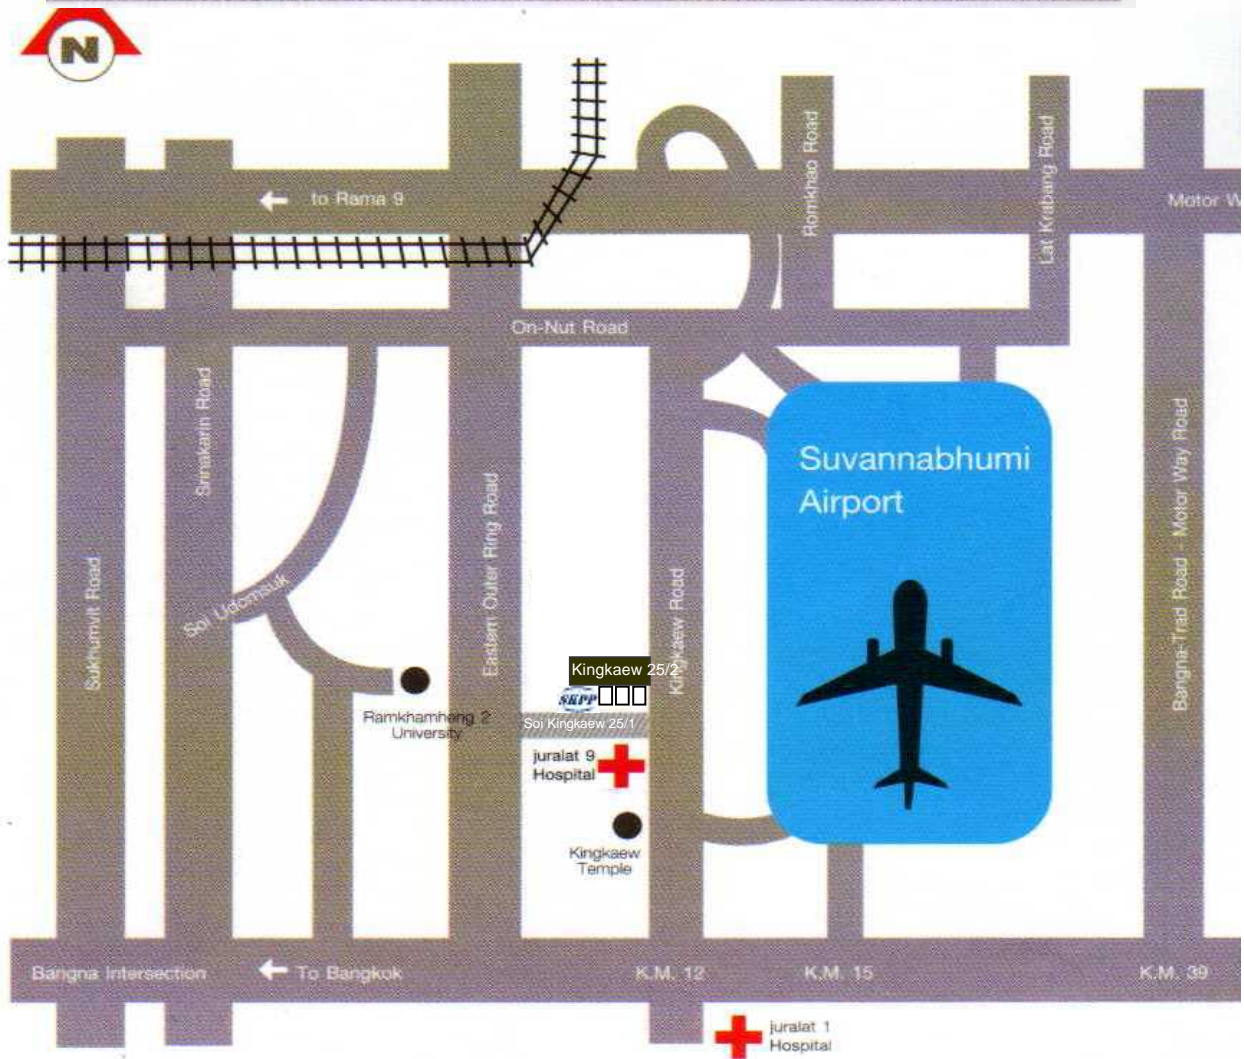

บริษัท ชินโชะ เค แมค พรีซิชั่น พาร์ท (กรุงเทพ) จำกัด
SHINSHO K'MAC PRECISION PARTS (BANGKOK) CO., LTD.

SHINSHO K'MAC PRECISION PARTS (BANGKOK) CO.,LTD.

บริษัท ชินโชะ เค แมค พรีซิชั่น พาร์ท (กรุงเทพ) จำกัด

110/5 Moo 13 Soi Kingkaew 25/2, Kingkaew Rd., Tambol Rachatewa, Amphur Bangplee, Samutprakarn 10540

110/5 หมู่ 13 ซอยกิ่งแก้ว 25/2 ถนนกิ่งแก้ว ต.ราชาเทวะ อ.บางพลี จ.สมุทรปราการ 10540

Telephone : 0-2738-8420-21 Fax : 0-2738-8419